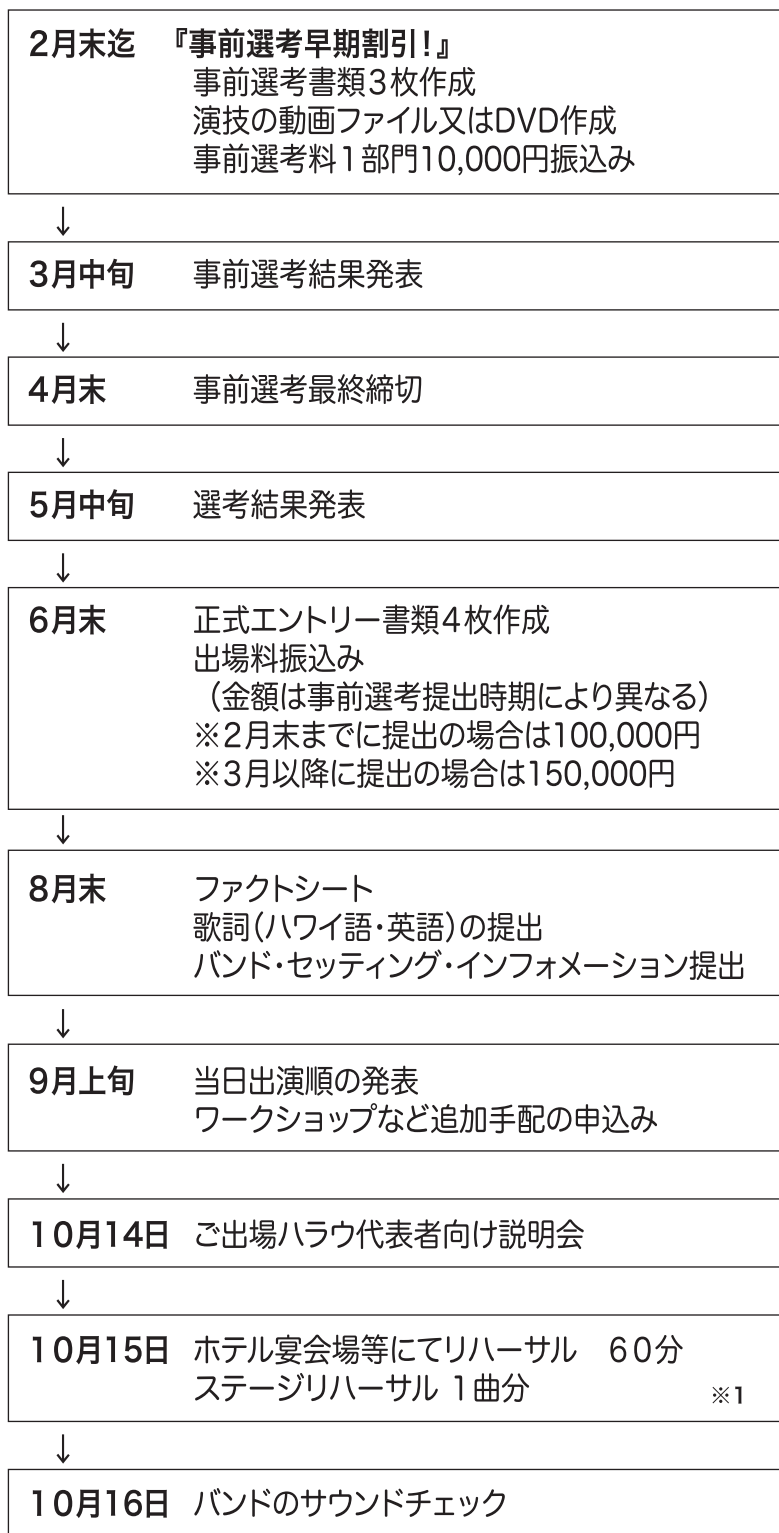

フラ・ホオラウナ・アロハ 当日までのスケジュール

エキジビション(ホイケ)の部

ミニ・ホイケの部

コンペティションの部

※1:出場チーム数によりステージリハーサルは変更となる場合があります。

コンペティションにご参加のハラウは、2月末までに事前選考を提出されれば、出場料が1区分5万円割引になる制度があります。