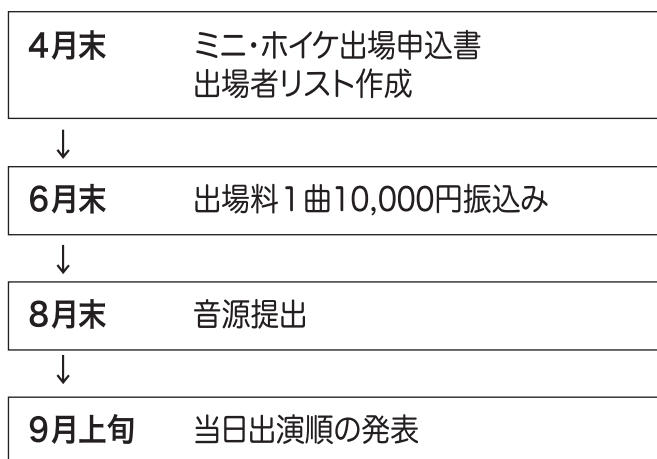

フラ・ホオラウナ・アロハ 当日までのスケジュール

エキジビション(ホイケ)の部

ミニ・ホイケの部

コンペティションの部

※1:出場チーム数によりステージリハーサルは変更となる場合があります。

コンペティションにご参加のハラウは、2月末までに事前選考を提出されれば、出場料が1区分5万円割引になる制度があります。