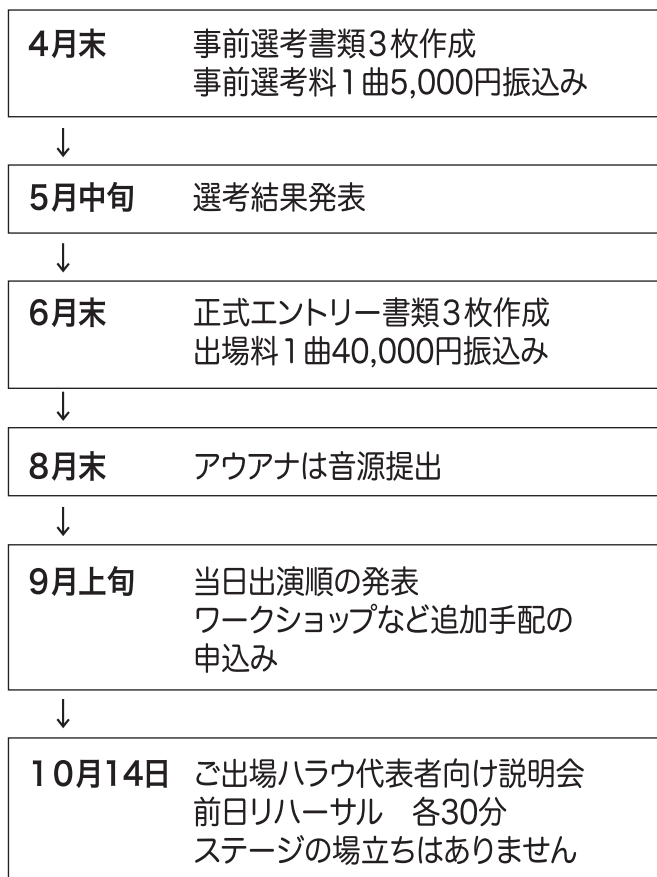

フラ・ホオラウナ・アロハ 当日までのスケジュール

エキジビション(ホイケ)の部

ミニ・ホイケの部

コンペティションの部

※1:出場チーム数によりステージリハーサルは変更となる場合があります。

コンペティションにご参加のハラウは、2月末までに事前選考を提出されれば、出場料が1区分5万円割引になる制度があります。