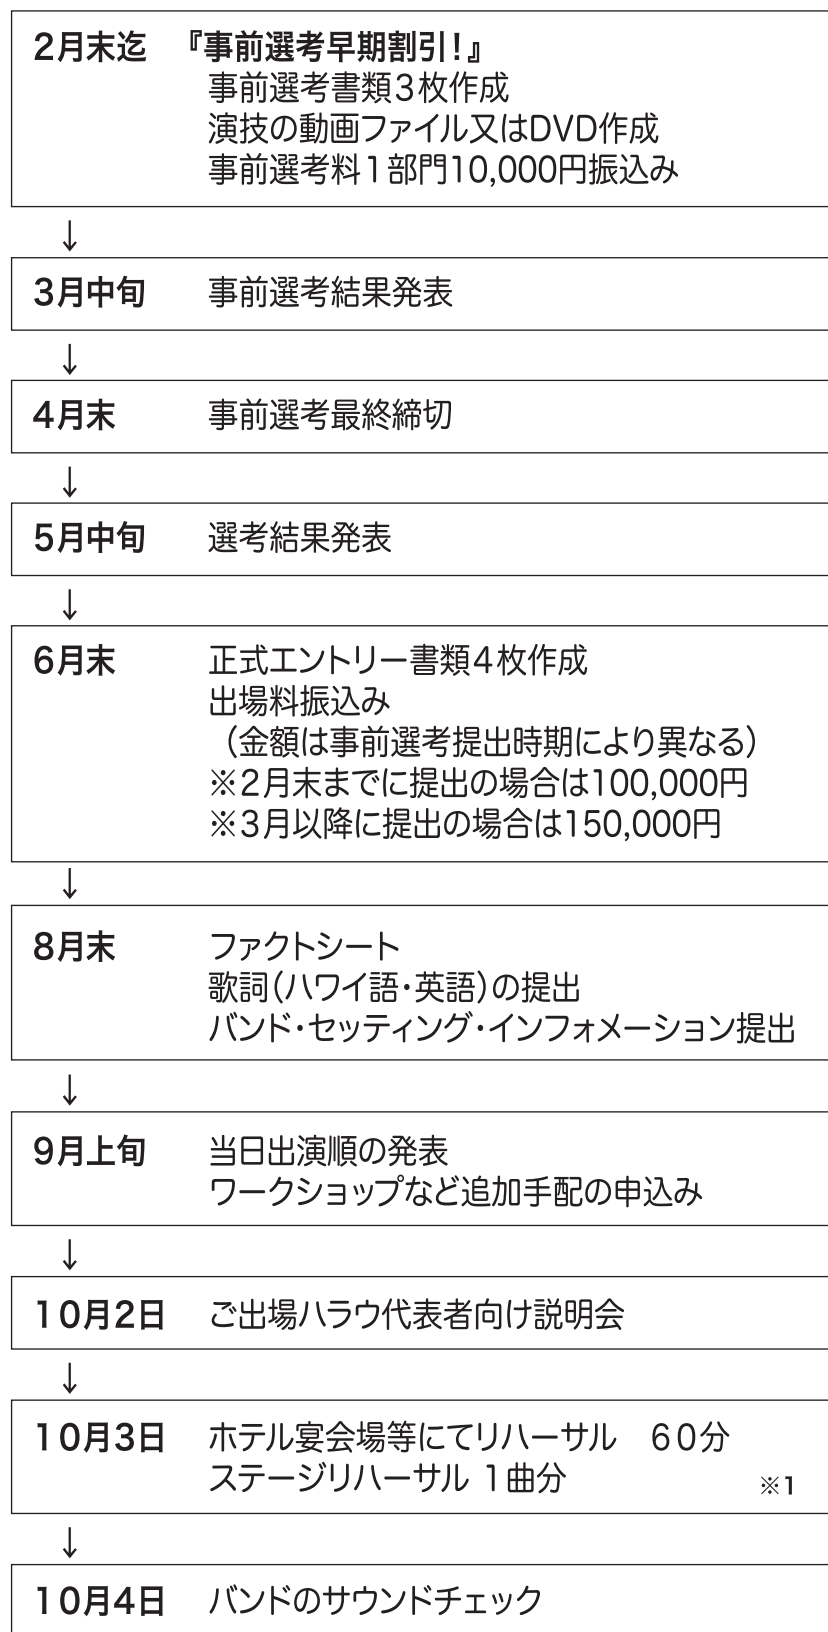

フラ・ホオラウナ・アロハ 当日までのスケジュール

エキジビション(ホイケ)の部

ミニ・ホイケの部

コンペティションの部

※1: 出場チーム数によりステージリハーサルは変更となる場合があります。

コンペティションにご参加のハラウは、2月末までに事前選考を提出されれば、出場料が1区分5万円割引になる制度があります。