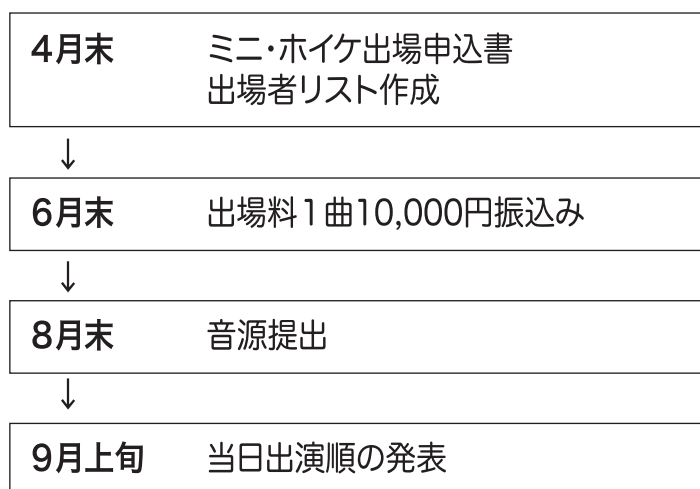

フラ・ホオラウナ・アロハ 当日までのスケジュール

エキジビション(ホイケ)の部

ミニ・ホイケの部

コンペティションの部

※1: 出場チーム数によりステージリハーサルは変更となる場合があります。

コンペティションにご参加のハラウは、2月末までに事前選考を提出されれば、出場料が1区分5万円割引になる制度があります。