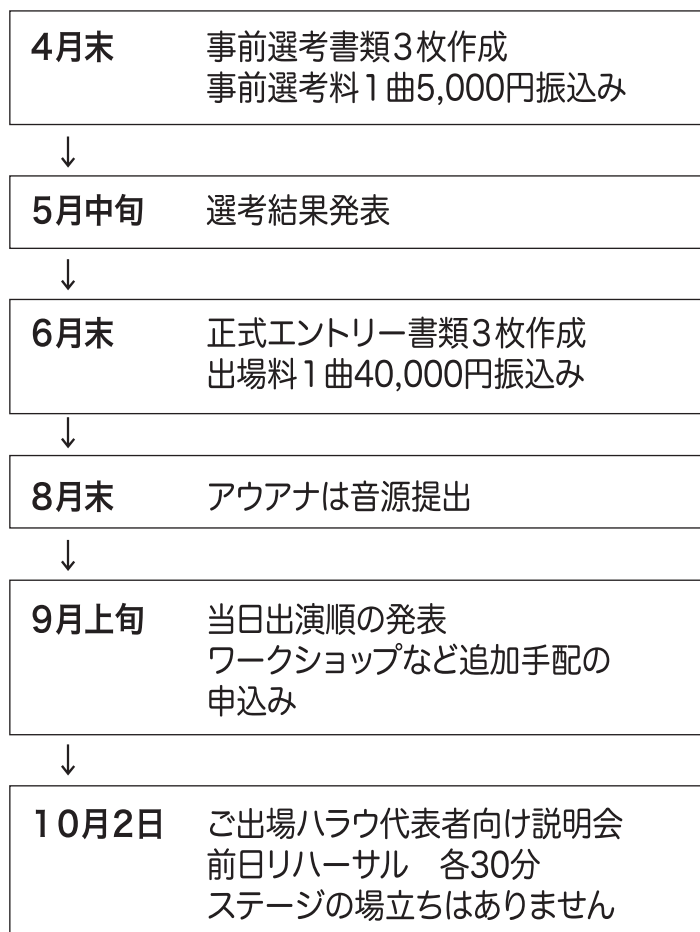

フラ・ホオラウナ・アロハ 当日までのスケジュール

エキジビション(ホイケ)の部

ミニ・ホイケの部

コンペティションの部

※1: 出場チーム数によりステージリハーサルは変更となる場合があります。

コンペティションにご参加のハラウは、2月末までに事前選考を提出されれば、出場料が1区分5万円割引になる制度があります。