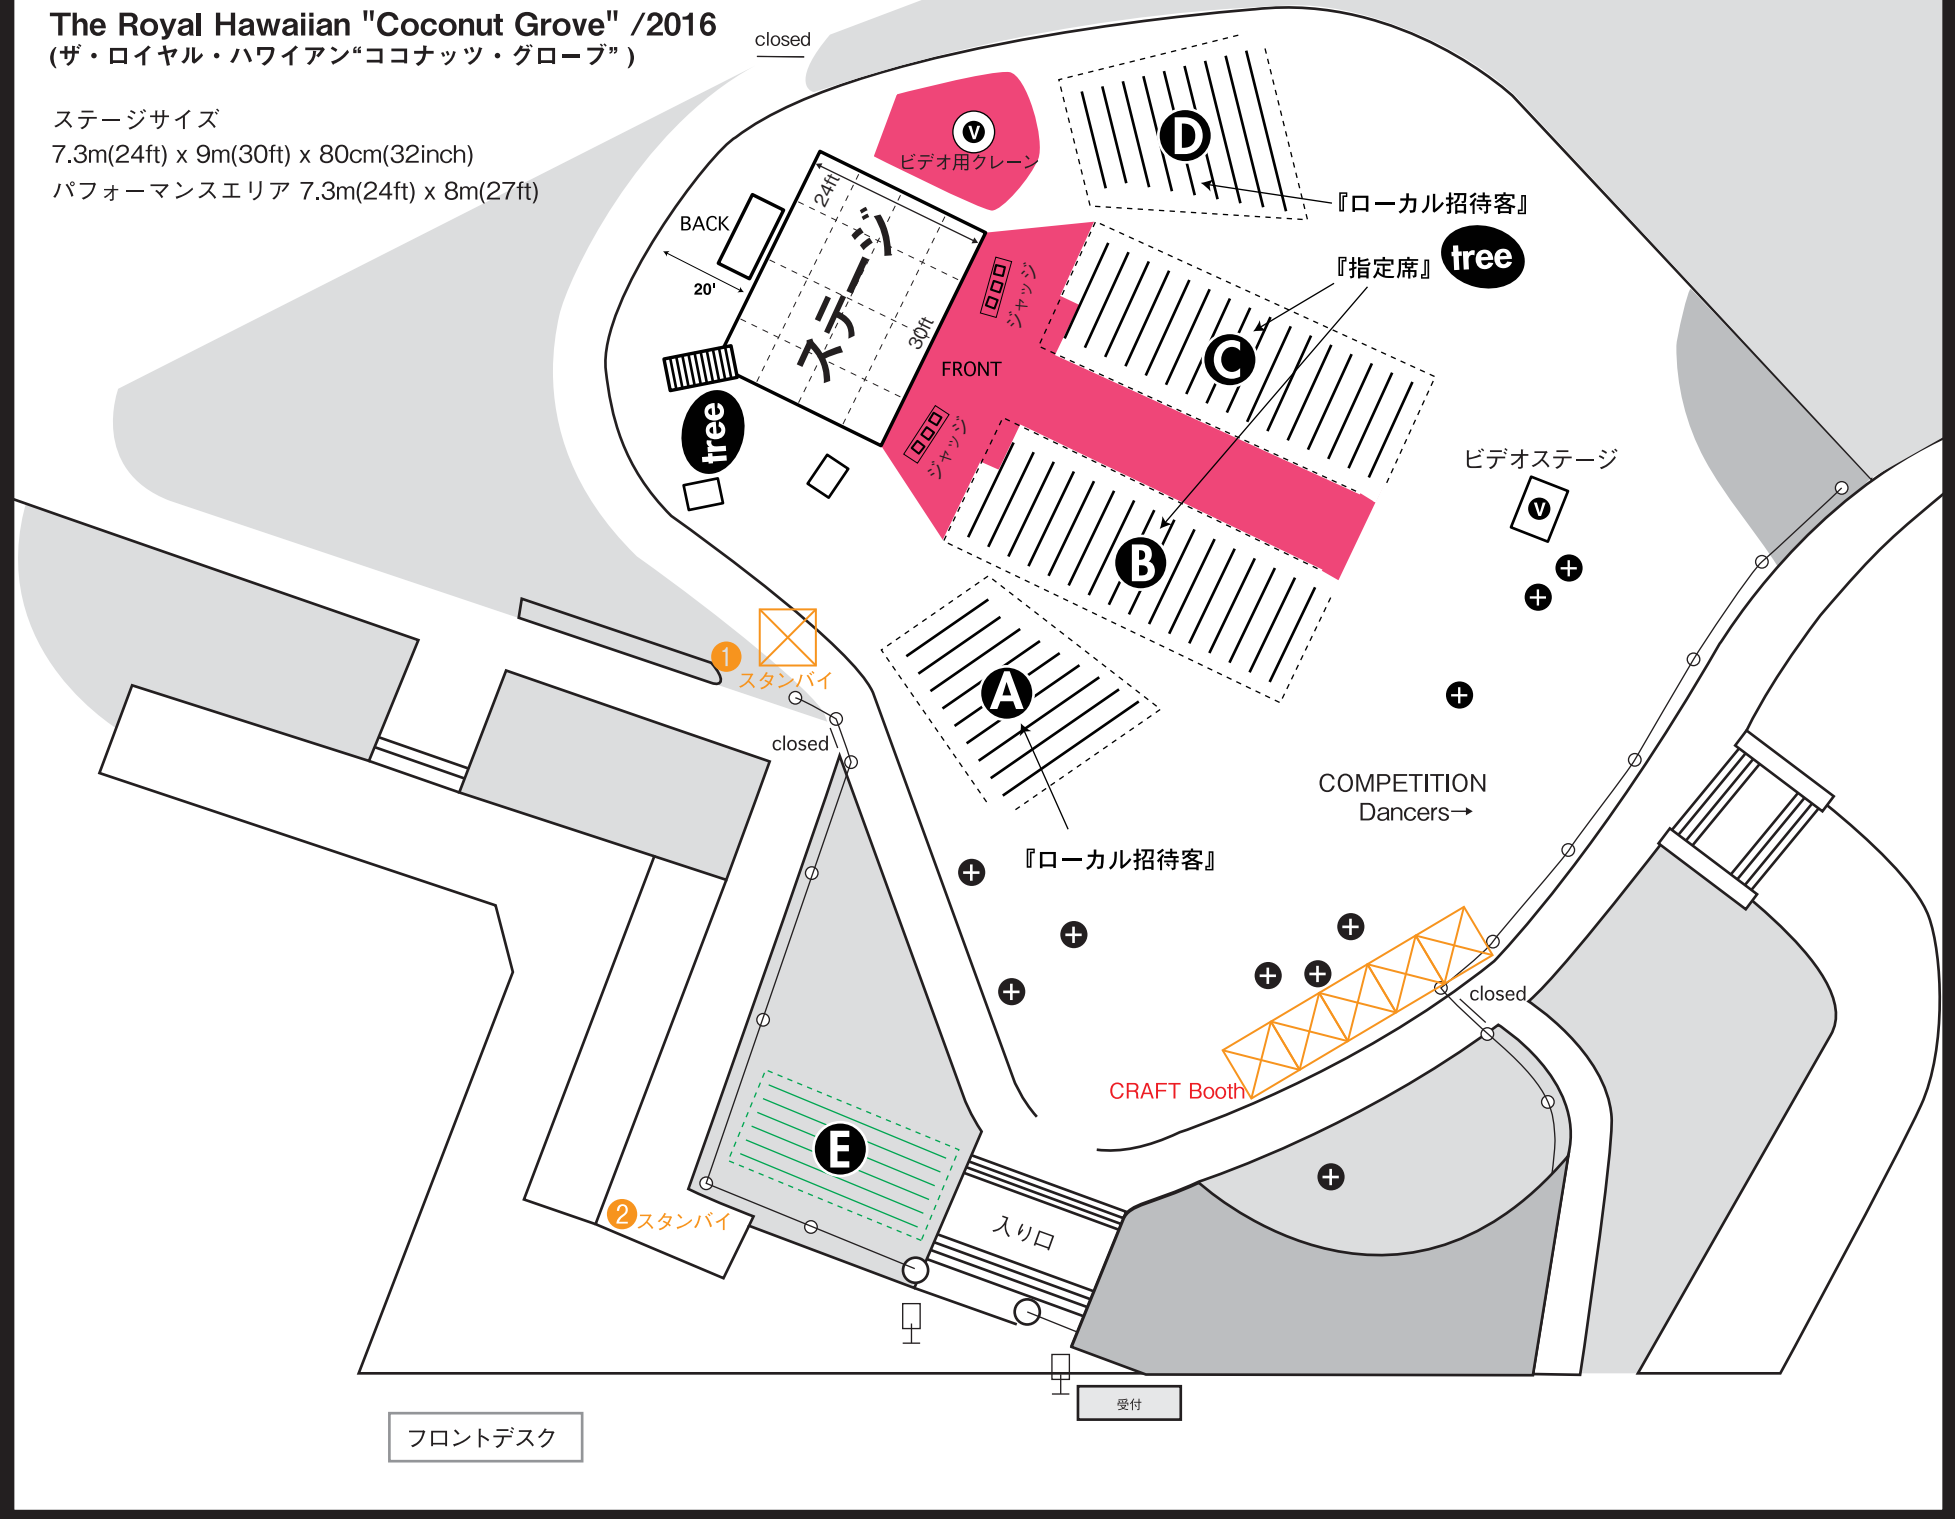

The Royal Hawaiian "Coconut Grove" /2016
 (ザ・ロイヤル・ハワイアン"ココナッツ・グローブ")

ステージサイズ
 7.3m(24ft) x 9m(30ft) x 80cm(32inch)
 パフォーマンスエリア 7.3m(24ft) x 8m(27ft)

フロントデスク

受付

closed

closed

closed

1 スタンバイ

2 スタンバイ

入り口

CRAFT Booth

COMPETITION
Dancers →

ビデオステージ

『ローカル招待客』

『指定席』 tree

ビデオ用クレーン

BACK

FRONT

ステージ

ジャック

ジャック

tree

tree

A

B

C

D

24ft

30ft

20'

『ローカル招待客』

+